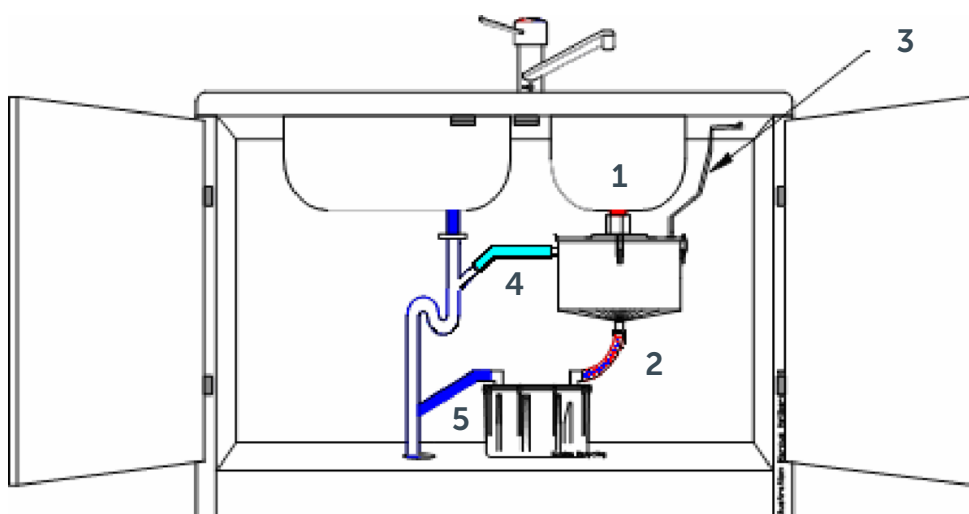

MONTERINGSANVISNING

SRAB DISKBÄNKSAVSKILJARE

1. Montera bort vattenlåset från vasken där amalgamavskiljaren skall anslutas. Vattenlåset behövs inte eftersom amalgamavskiljare SRAB 99 fungerar som ett vattenlås. Anslut utjämningskärlet mot vaskens utloppskrage. **Säkra utjämningskärlet mot läckage med den medlevererade vinkelkonsolen.**
2. Anslut utjämningskärlets utlopp till avskiljarens inlopp med den medföljande slangen och vinkeln. Inloppet är markerat på avskiljarens etikett. Vinklarna fästes vid slangarna med medföljande slangklämmor. Slangen kapas till rätt längd så att inga skarpa böjar bildas på den.
3. Avluftning från utjämningskärlet fästes under diskbänksplåten med självhäftande clips.
4. Slangen för överflynnadsskydd ansluts mellan utjämningskärlet och avloppet.
5. Anslut avskiljarens utlopp till avloppet med den medföljande slangen och vinkeln markerad med "UT". Utloppet är markerat på avskiljarens etikett. Vid dubbelvask ansluts till avloppet efter det kvarvarande vattenlåset så lågt som möjligt.
6. Täta golvavloppet mot utloppsslangen för att undvika kloaklukt.
7. Montera den medföljande etiketten på väggen ovanför den vask som försetts med amalgamavskiljare.
8. Avskiljaren skall monteras/placeras vågrätt. För kraftiga böjar på slangarna kan orsaka driftstörningar. Diskbänksavskiljaren bör endast anslutas till en av diskåldorna. Överflynnadsskyddet skyddar mot översvämning om det skulle bli stopp i amalgamavskiljaren. Om detta inträffar måste amalgamavskiljaren bytas snarast. **Kopplingarna till amalgamavskiljaren får inte limmas fast**, då den behöver bytas en gång om året.